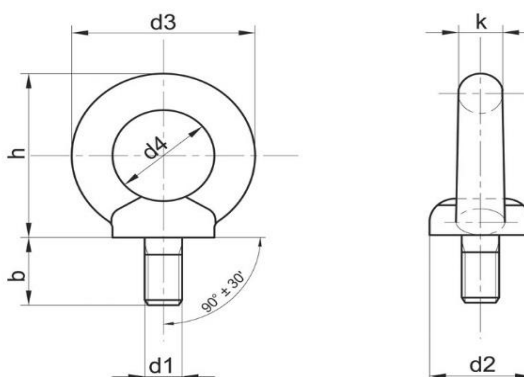

Øjebolt, elgalvaniseret

DIN-580

Mål:	d1	d2	d3	d4	h	b	k	WLL
EDB-Nr.	mm	mm	mm	mm	mm	mm	mm	ca. ton
001706000	6	20	36	20	36	13	8	0,07
001708000	8	20	36	20	36	13	8	0,14
001710000	10	25	45	25	45	17	10	0,23
001712000	12	30	54	30	53	20	12	0,34
001716000	16	35	63	35	62	27	14	0,7
001720000	20	40	72	40	71	30	16	1,2
001724000	24	50	90	50	90	36	20	1,8
001730000	30	65	108	60	109	45	24	3,2